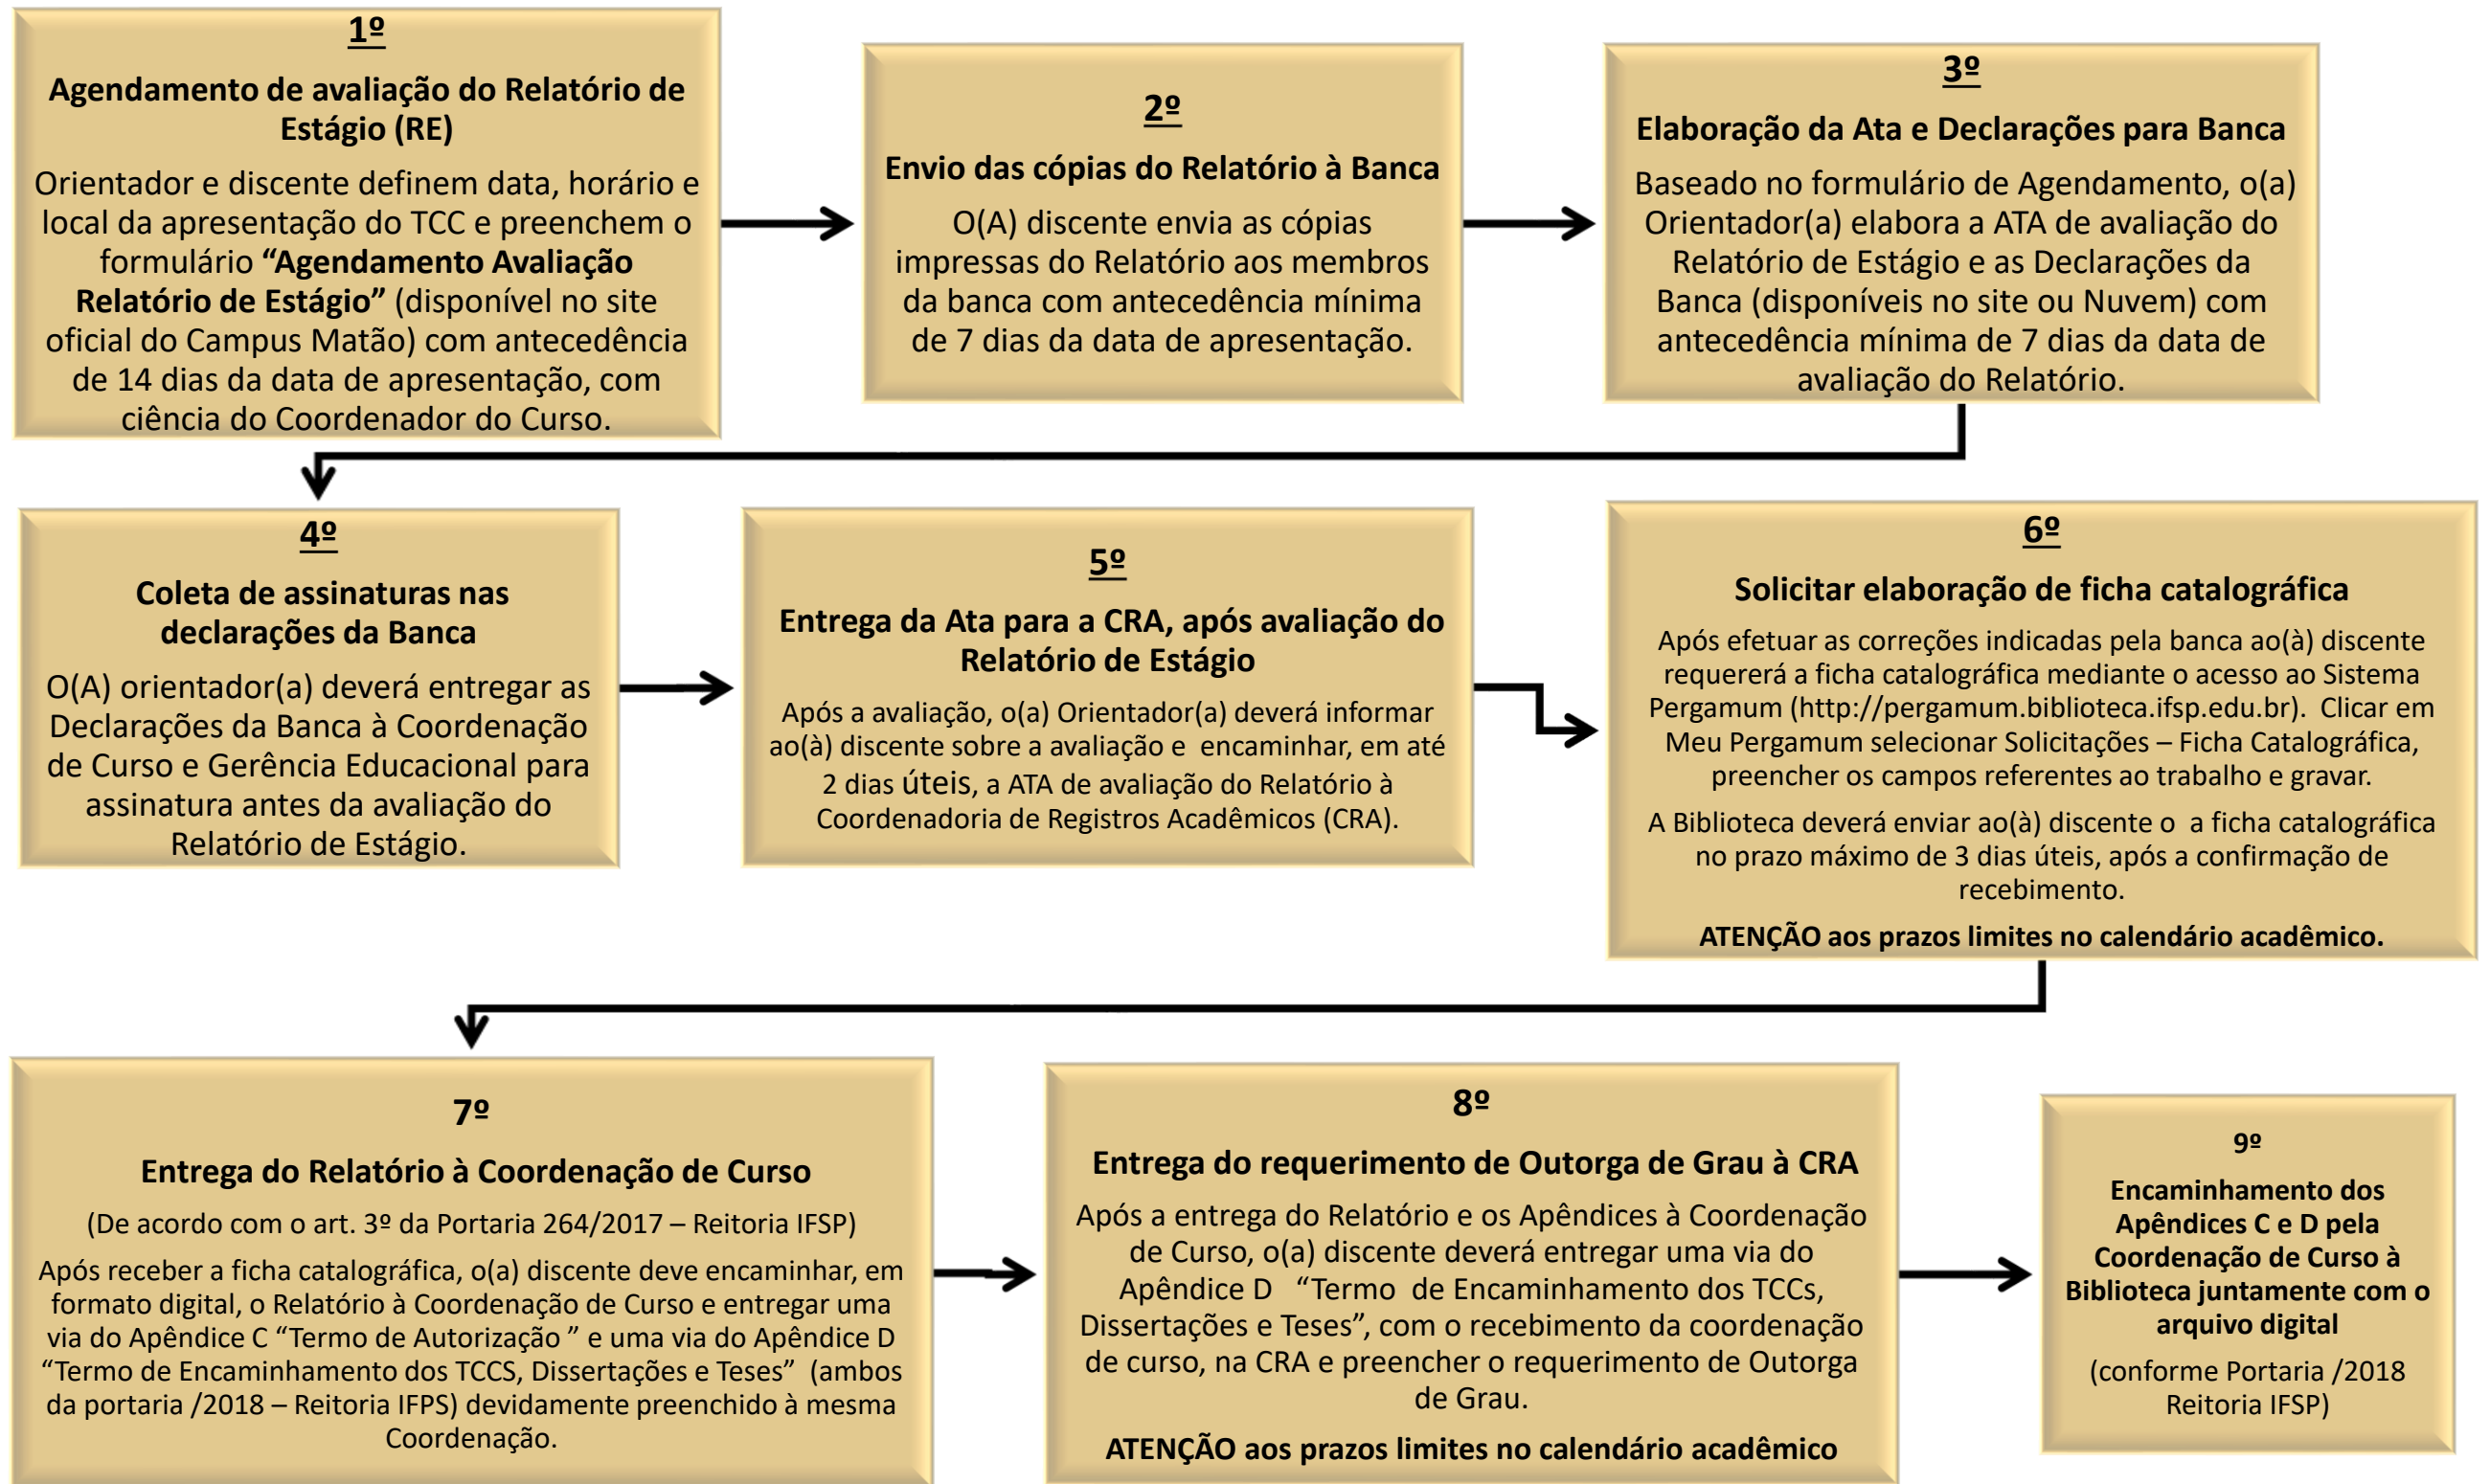

Procedimentos para o Relatório de Estágio – Curso Superior IFSP Campus Matão

IMPORTANTE: consta no Calendário Acadêmico os prazos limites para solicitar Outorga de Grau.
CONSULTE O CALENDÁRIO ACADÊMICO.

Matão, fevereiro/2018.