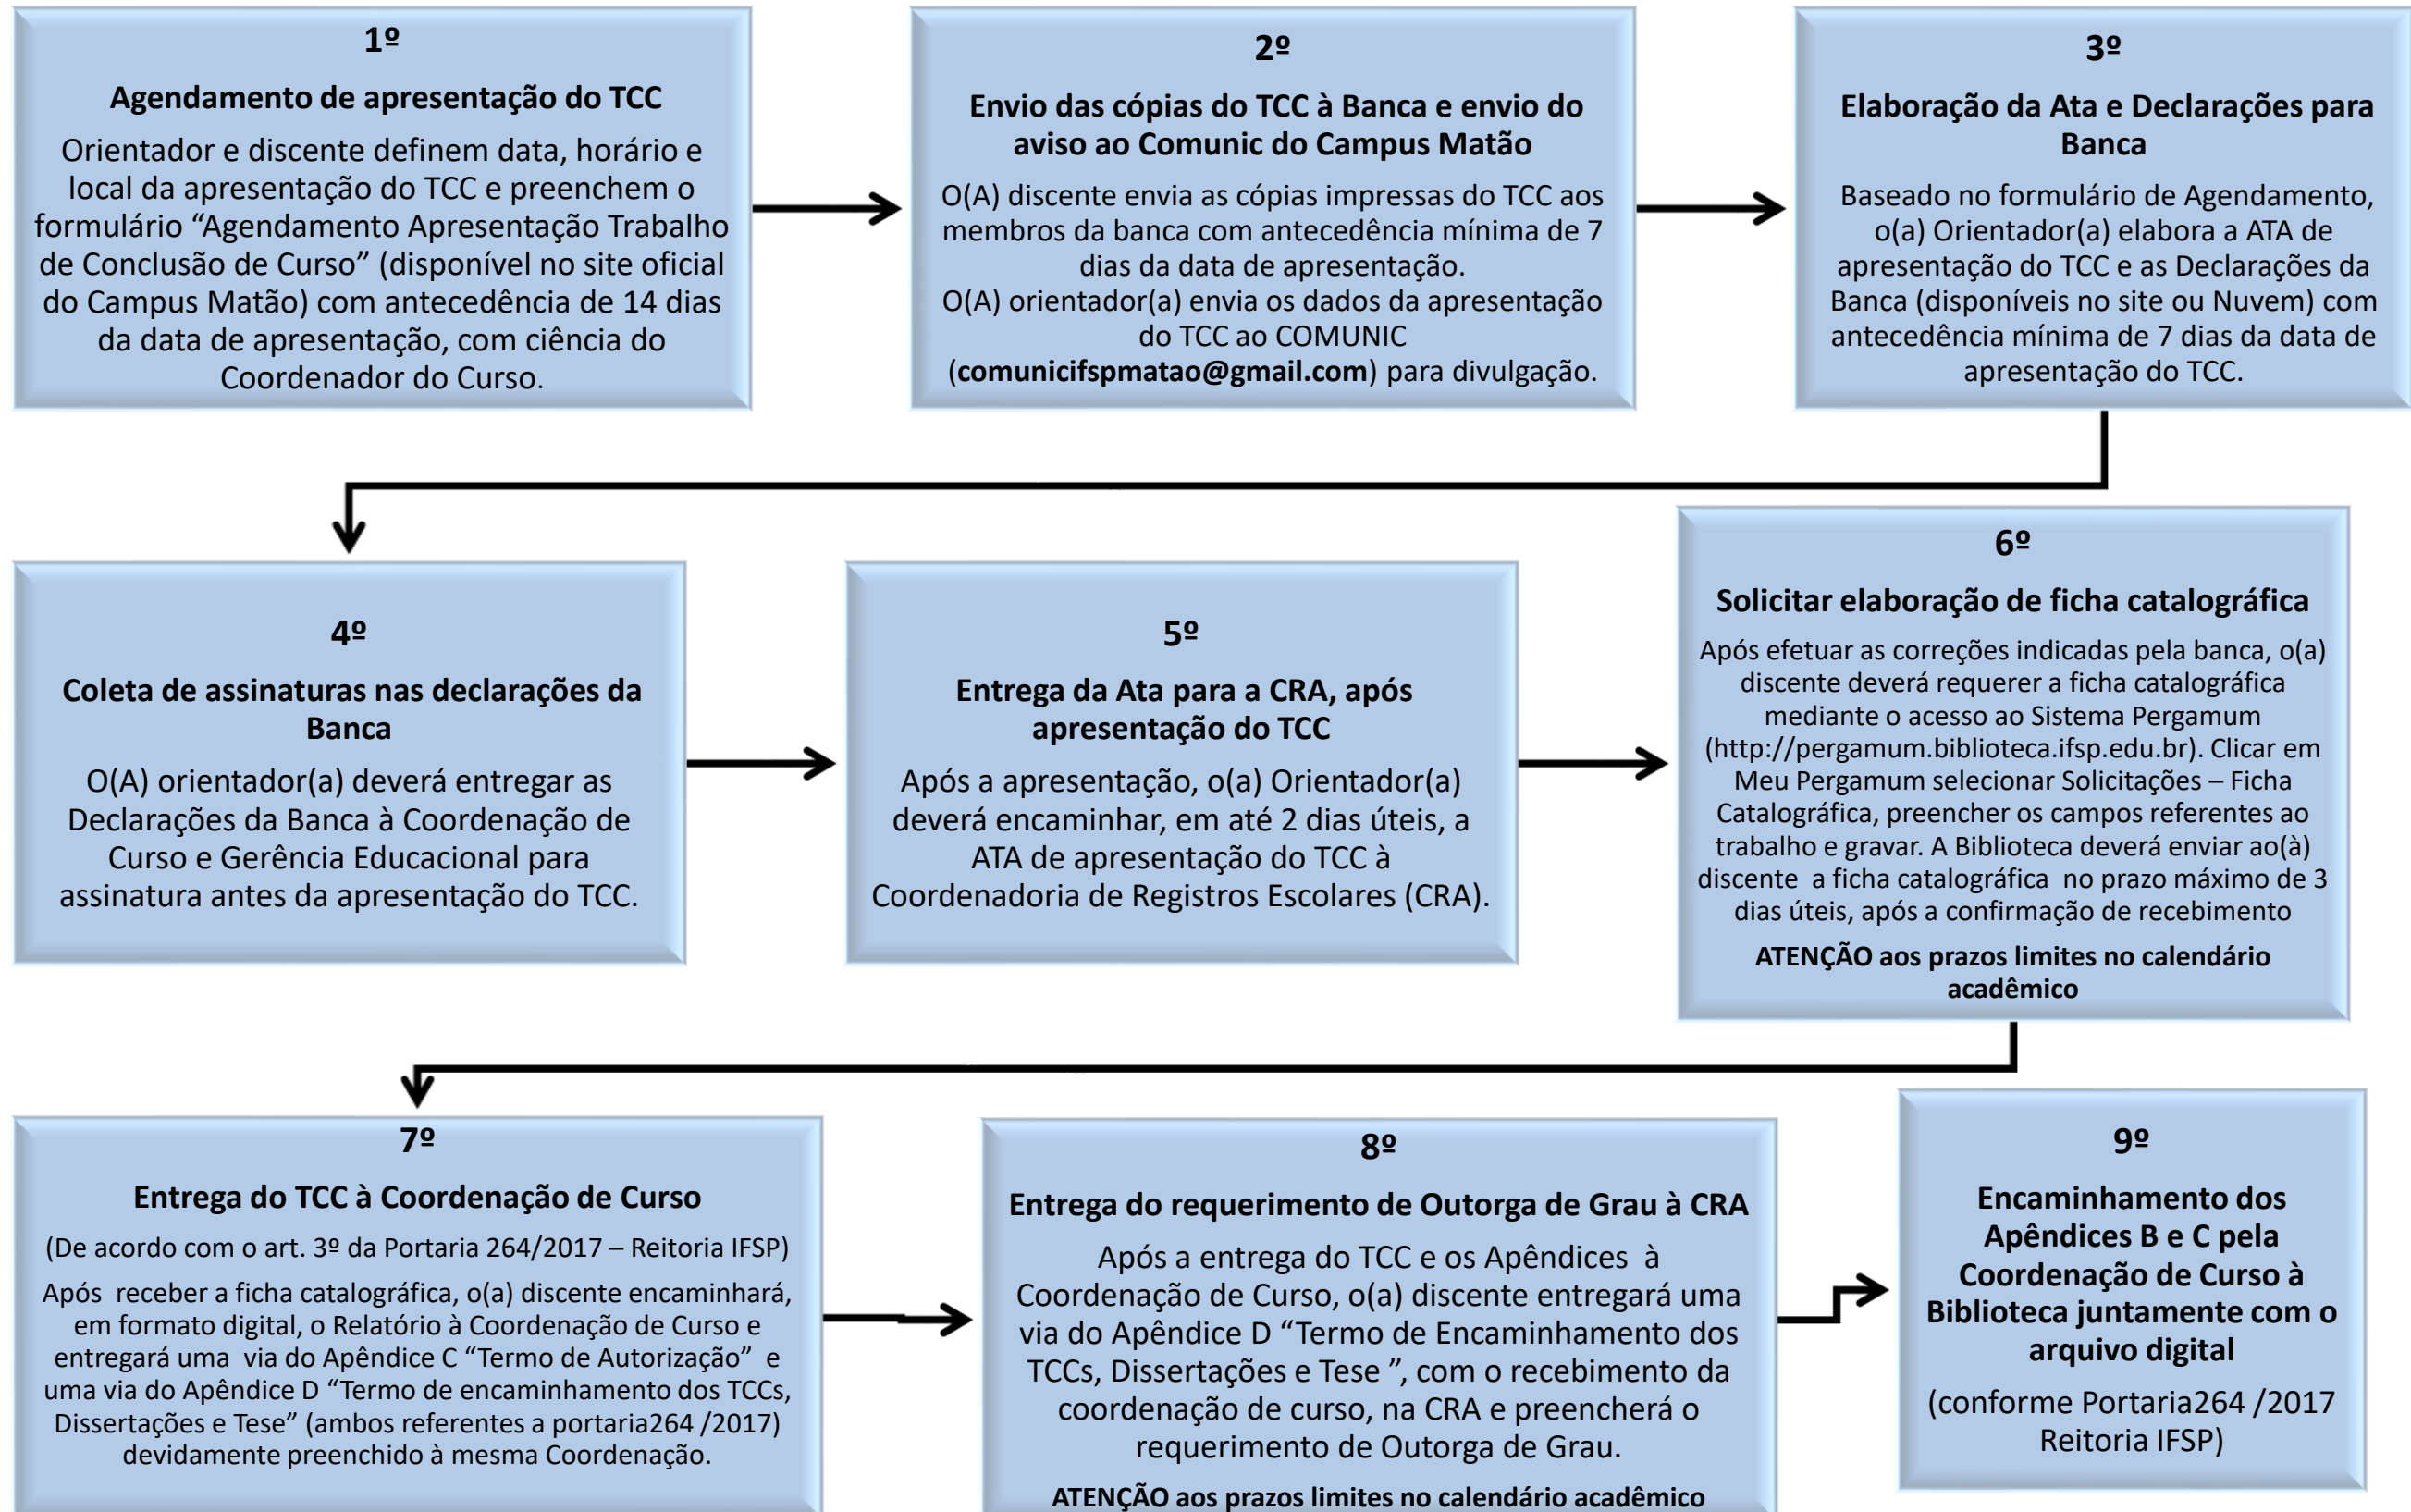

Procedimentos para o Trabalho de Conclusão de Curso – Curso Superior IFSP Campus Matão

IMPORTANTE: consta no Calendário Acadêmico os prazos limites para solicitar a Outorga de Grau.

CONSULTE O CALENDÁRIO ACADÊMICO.

Matão, fevereiro/2018.